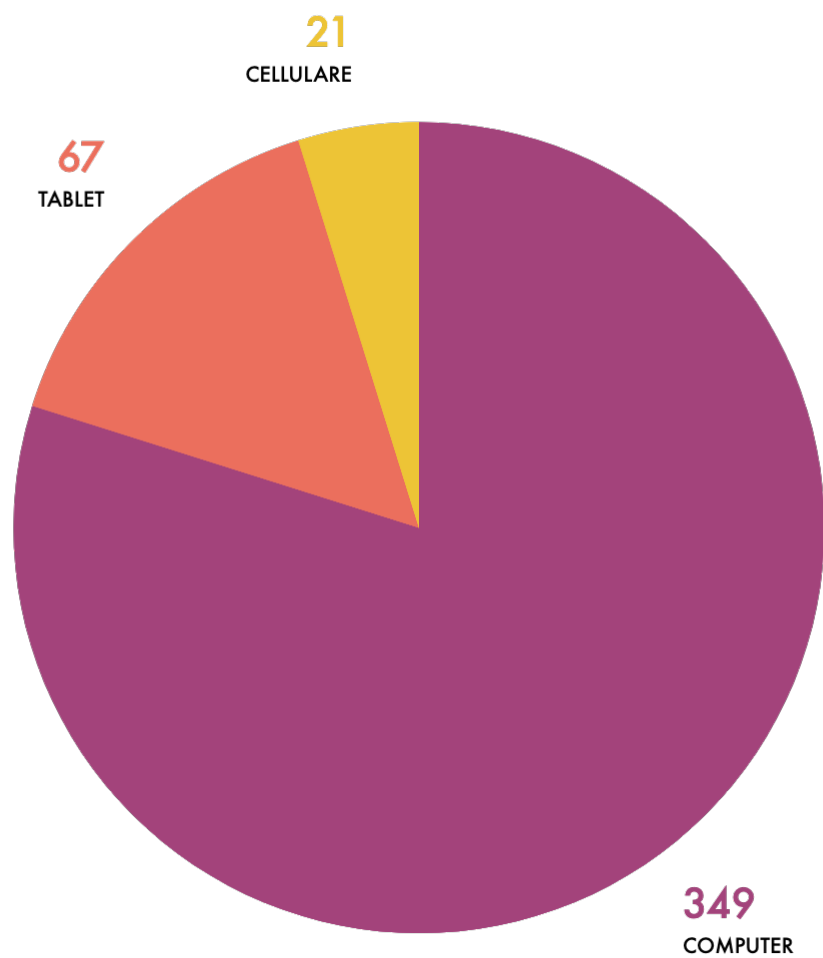

RISULTATI

SONDAGGIO UTILIZZO DISPOSITIVI DEGLI ALUNNI

IC Predazzo-Tesero-Panchià-Ziano

Totale risposte = 455

Risposte plessi

Dispositivo in caso di nuova chiusura

Tipo di dispositivo

Qualità connessione a Internet