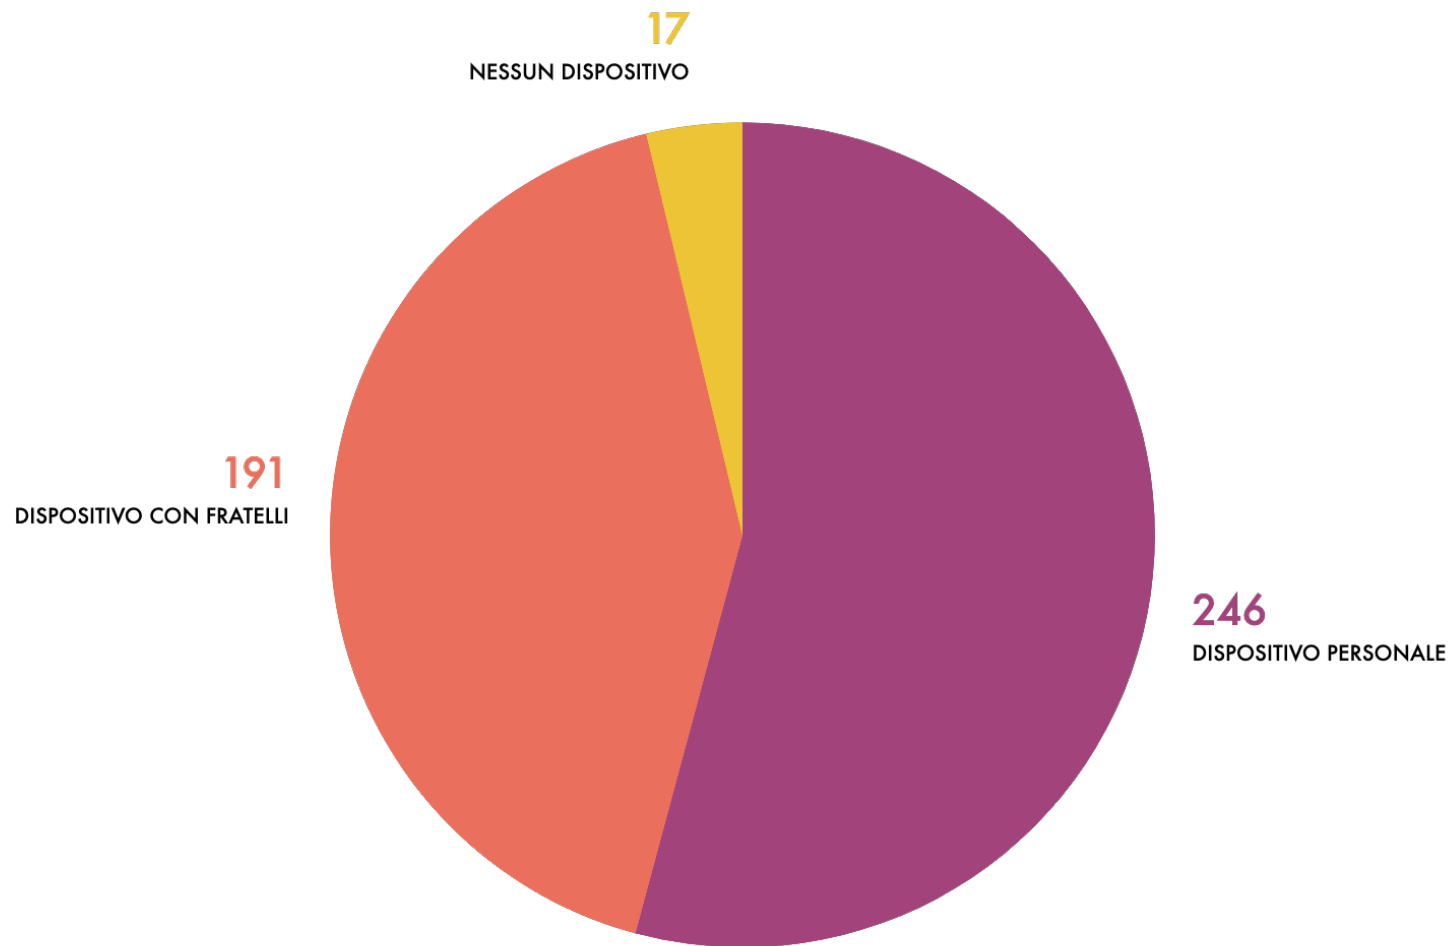

RISULTATI

SONDAGGIO UTILIZZO DISPOSITIVI DEGLI ALUNNI

IC Predazzo-Tesero-Panchià-Ziano

Totale risposte = 455

Risposte plessi

Dispositivo in caso di nuova chiusura

Tipo di dispositivo

Qualità connessione a Internet