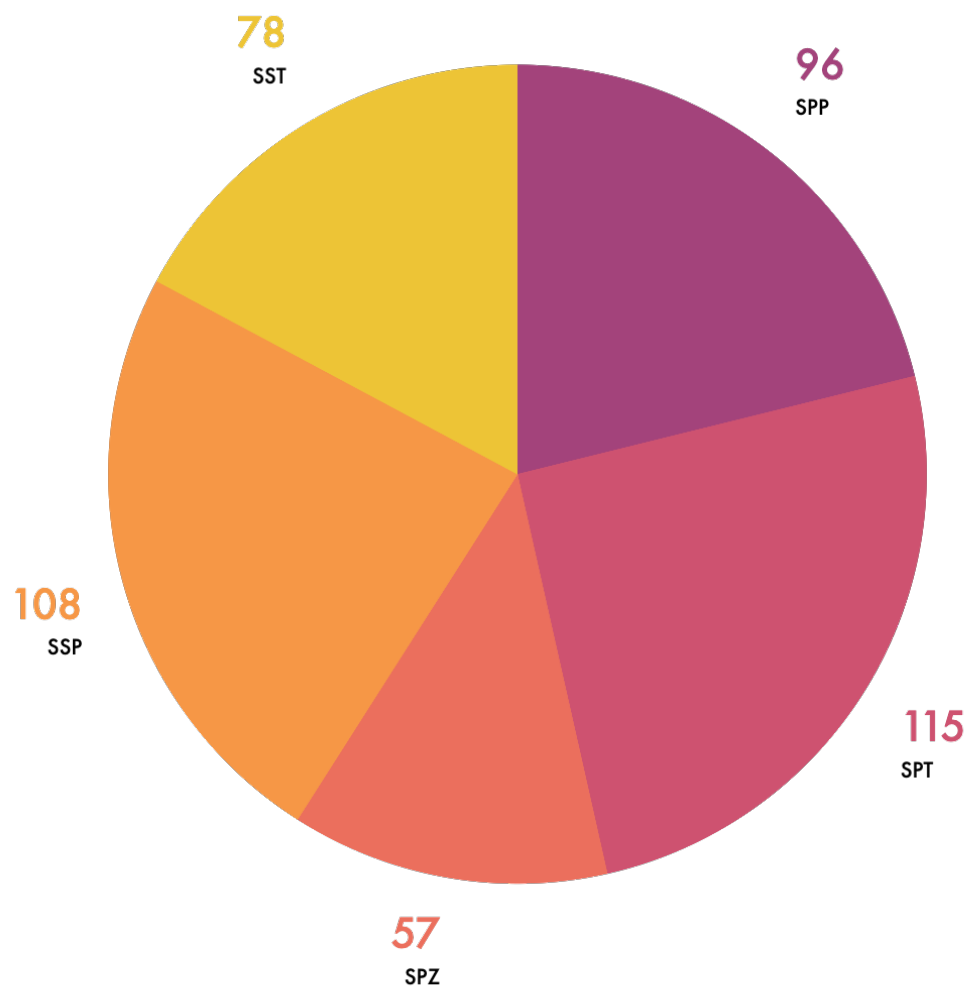

RISULTATI

SONDAGGIO UTILIZZO DISPOSITIVI DEGLI ALUNNI

IC Predazzo-Tesero-Panchià-Ziano

Totale risposte = 455

Risposte plessi

Dispositivo in caso di nuova chiusura

Tipo di dispositivo

Qualità connessione a Internet