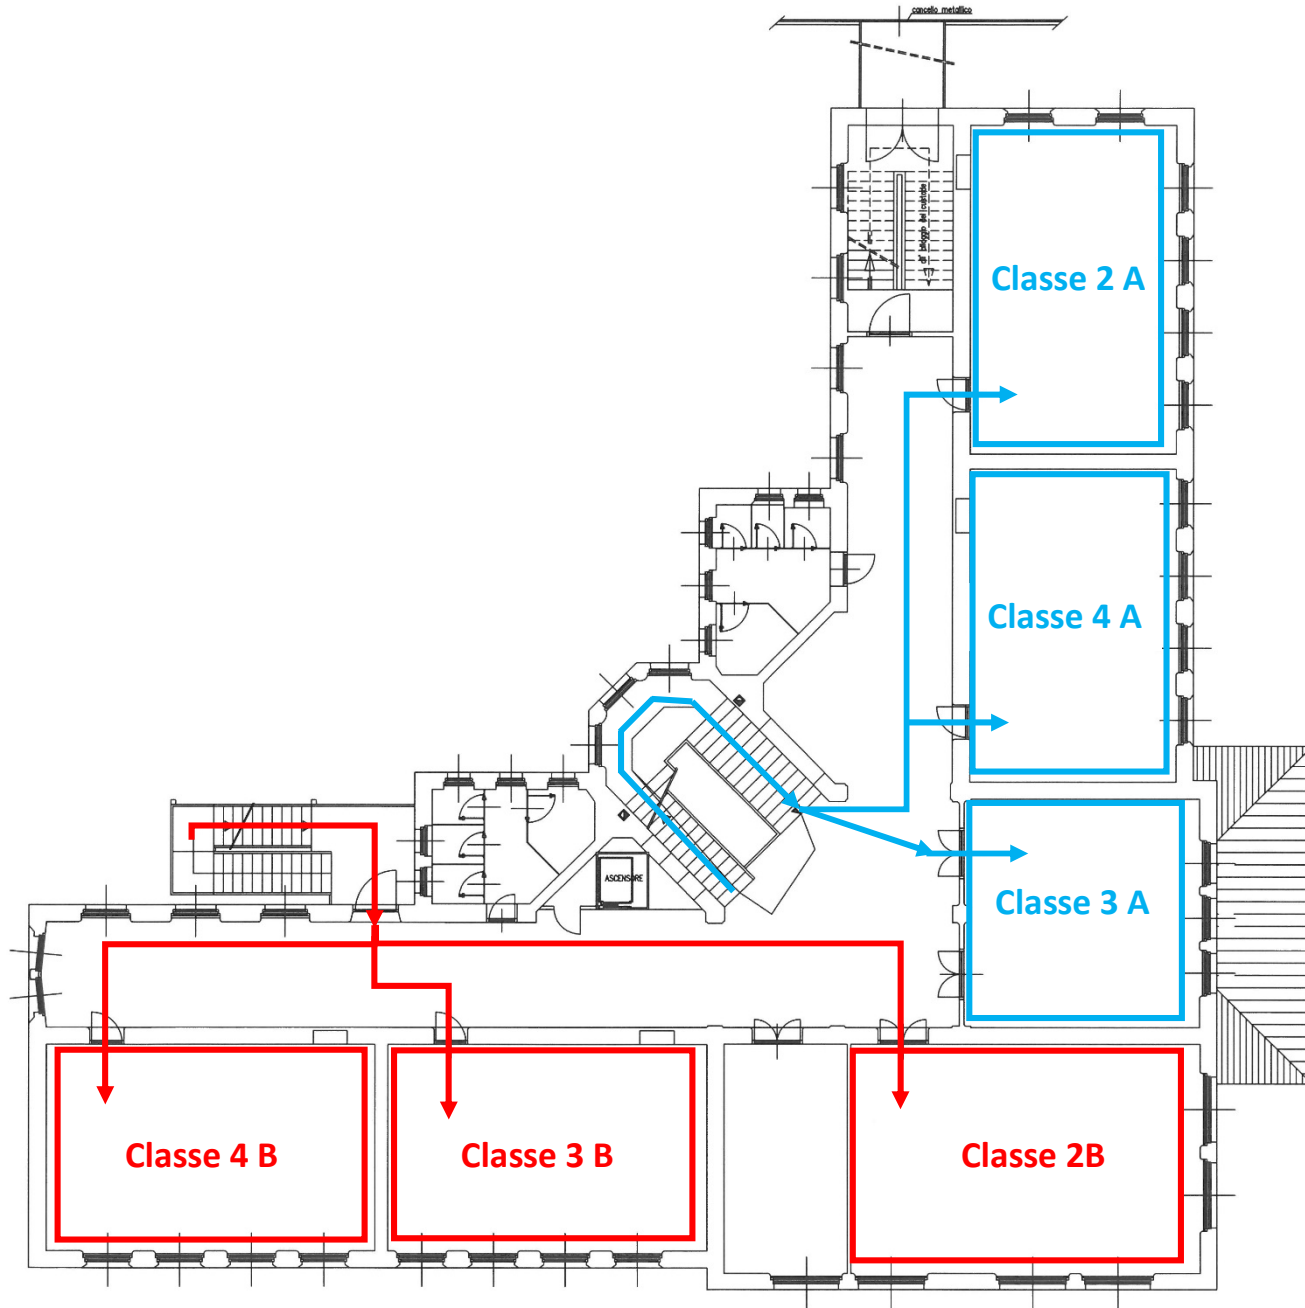

SCUOLA PRIMARIA DI TESERO

GESTIONE ACCESSI:					
SEZIONE	ENTRATA	USCITA	COLORE FRECCIA		
A	7.55	12.55	→	→	
	14.25	16.25			
B	8.00	13.00	→	→	→
	14.30	16.30			

SCUOLA PRIMATESERO

Piano terra

SCUOLA PRIMARIATESERO
Primo Piano

SCUOLA SECONDARIA TESERO ACCESSO ALLA MENSA