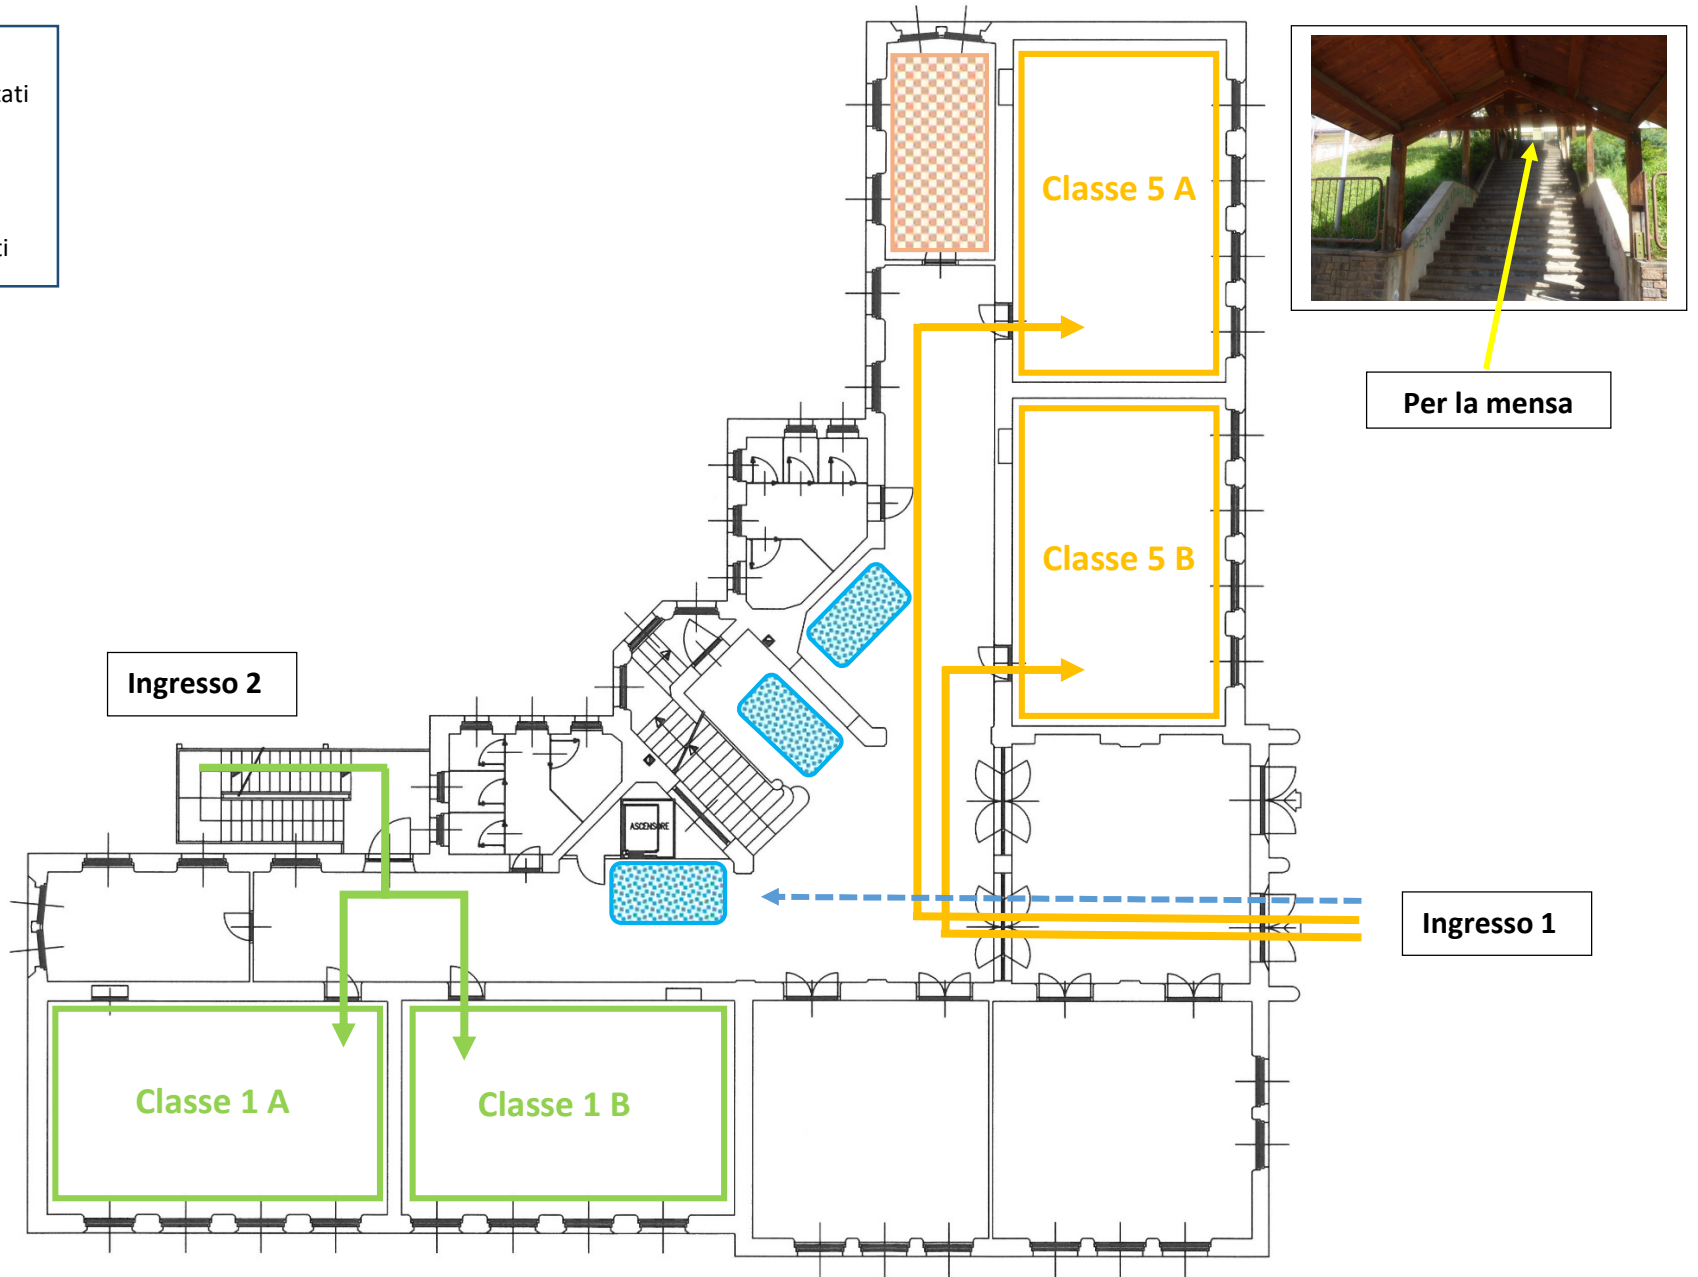

SCUOLA PRIMARIA DI TESERO

GESTIONE ACCESSI:					
SEZIONE	ENTRATA	USCITA	COLORE FRECCIA		
A	7.55	12.55	→	→	
	14.25	16.25			
B	8.00	13.00	→	→	→
	14.30	16.30			

SCUOLA PRIMATESERO

Piano terra

SCUOLA PRIMARIATESERO
Primo Piano

SCUOLA SECONDARIA TESERO ACCESSO ALLA MENSA