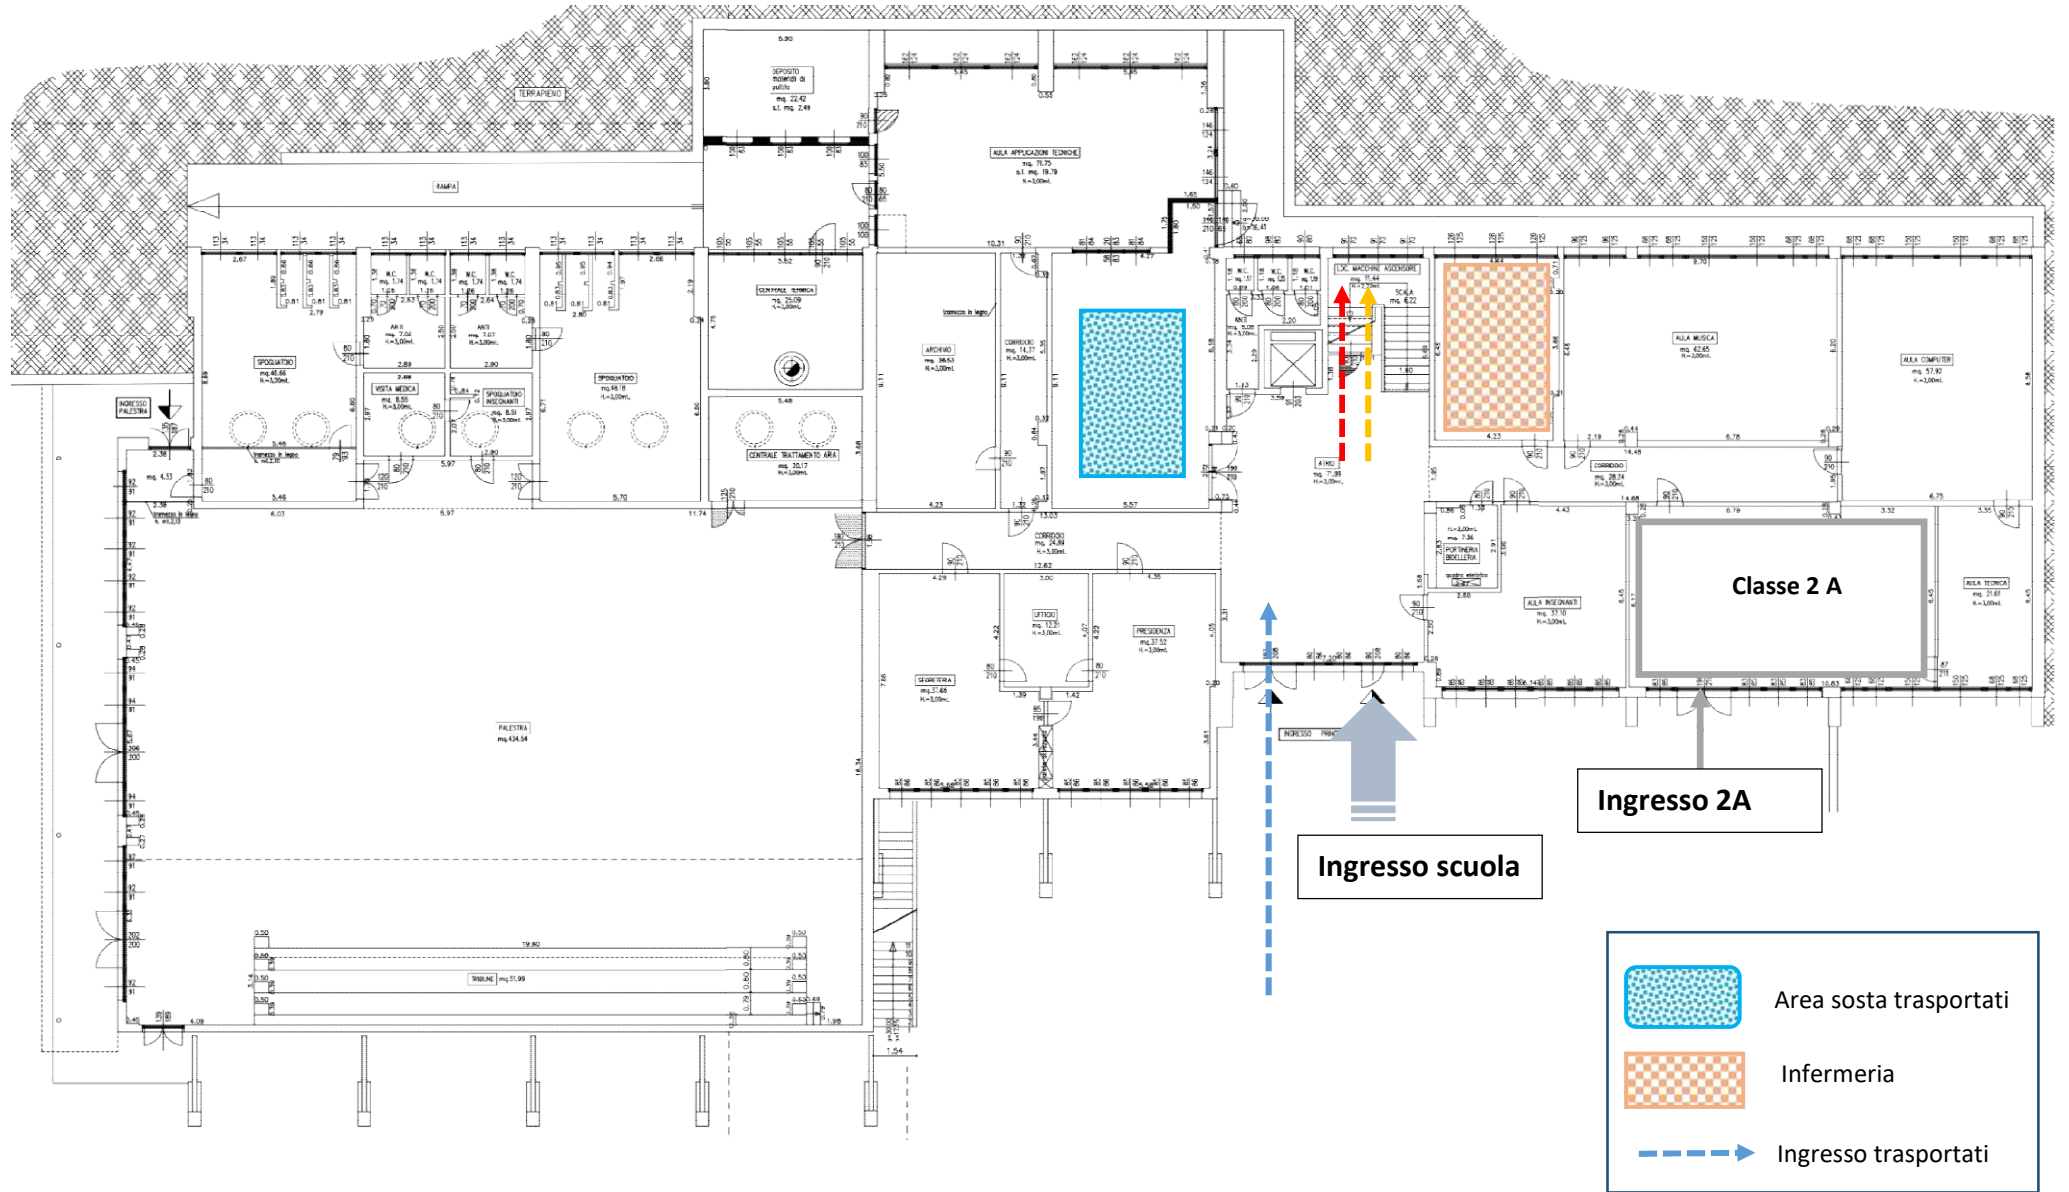

SCUOLA SECONDARIA TESERO

GESTIONE ACCESSI:					
SEZIONE	ENTRATA	USCITA	COLORE FRECCIA		
A	7.55	12.55			
B	8.00	13.00			

SCUOLA SECONDARIA TESERO
Piano Terra

SCUOLA SECONDARIA TESERO
Piano Primo

SCUOLA SECONDARIA TESERO
Piano Secondo