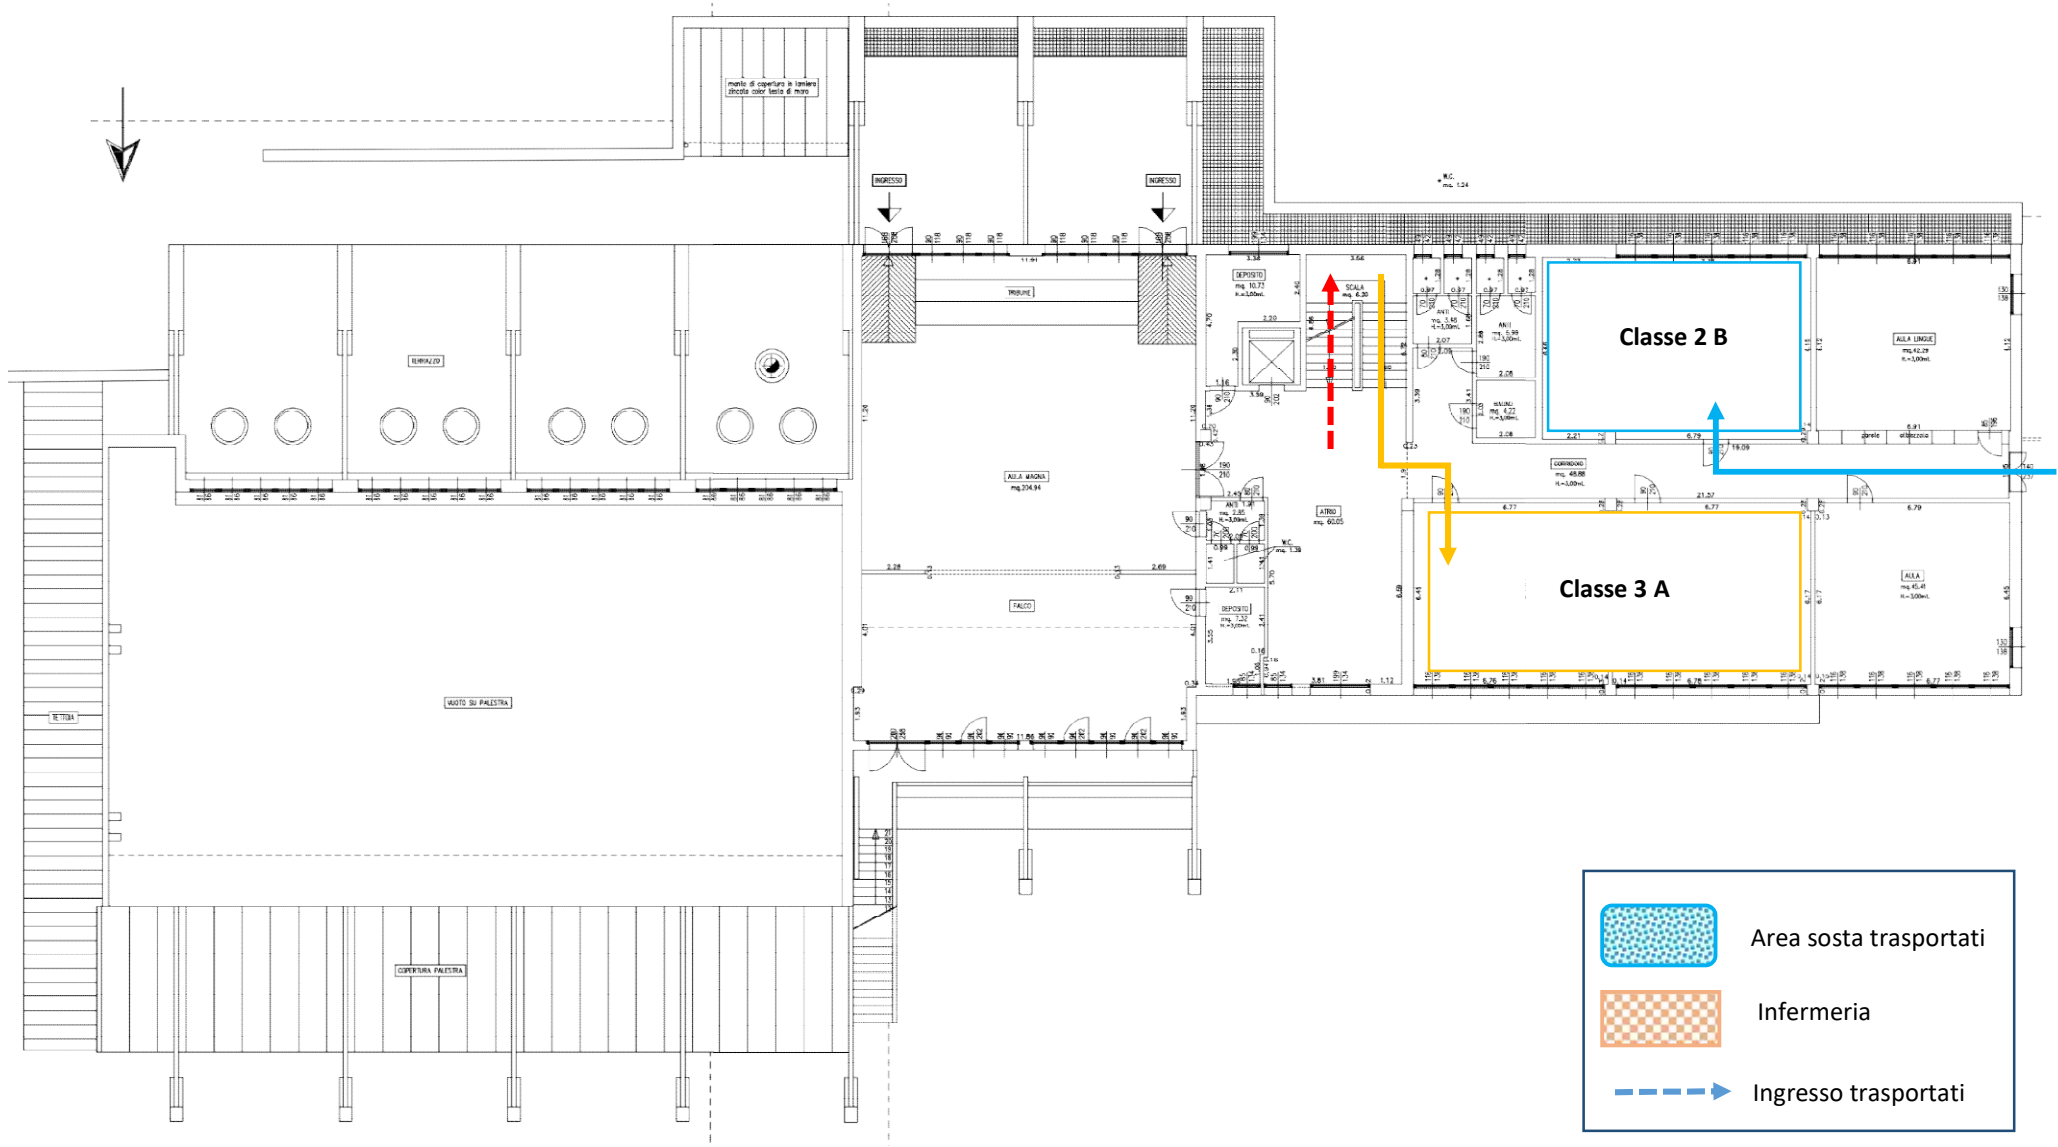

SCUOLA SECONDARIA TESERO

GESTIONE ACCESSI:					
SEZIONE	ENTRATA	USCITA	COLORE FRECCIA		
A	7.55	12.55			
B	8.00	13.00			

SCUOLA SECONDARIA TESERO
Piano Terra

SCUOLA SECONDARIA TESERO
Piano Primo

SCUOLA SECONDARIA TESERO
Piano Secondo